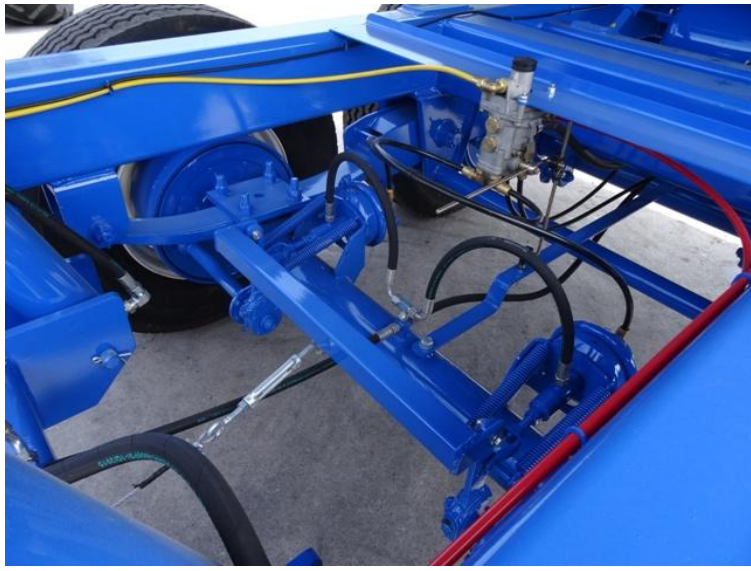

Marke: Smyth
Modell: Dump Trailers

Preis: POA

Ref: N/A

Kippwagen sind in den folgenden Größen verfügbar:

- 12-Tonner Kippwagen;
- 14-Tonner Kippwagen;
- 16-Tonner Kippwagen;
- 18-Tonner Kippwagen;
- und 20-Tonner Kippwagen.