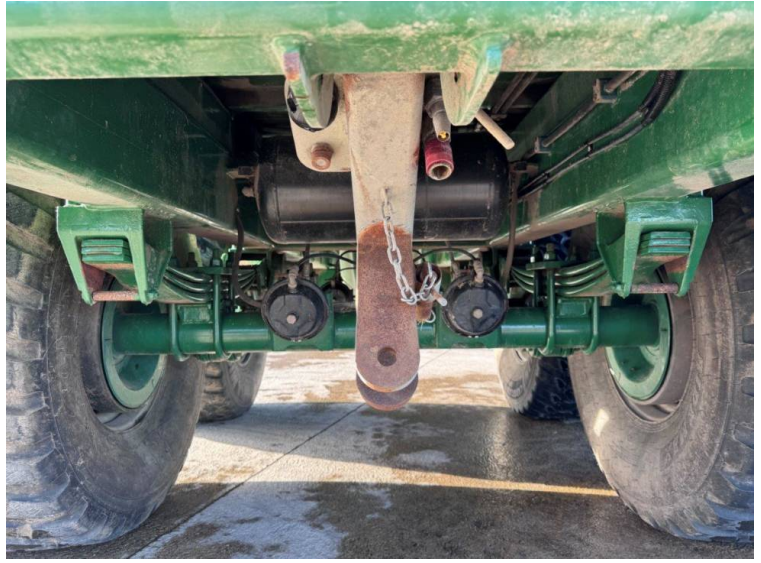

Marke: Bailey
Modell: 16T Silage Trailer

Preis: £19,750

Ref: M4312

Marke/Modell: Bailey 16T Silage Trailer

Jahr: 2019

Farbe: Green

Bedingung: Good

Zusätzliche Daten.:

- Sprung drawbar
- Full commercial axles
- Air & hydraulic brakes c/w load sensing
- Rear hitch & services (including air brakes)
- Grain shute
- LED lighting
- 560/60x22.5

Eingetragen in England und Wales Firmennummer: 03184184