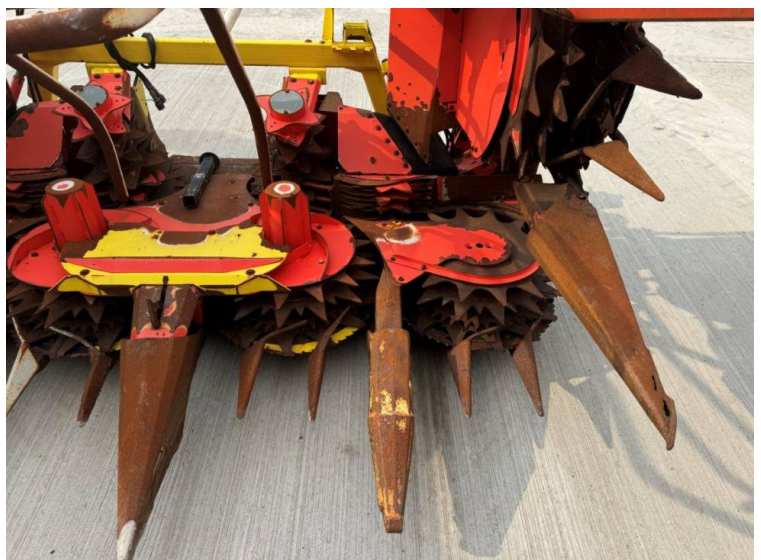

Marke: John Deere
Modell: Kemper 345 6 row Maize Header

Preis: £5,950

Ref: M4306

Marke/Modell: John Deere Kemper 345 6 row Maize Header

Jahr: 2001

Zusätzliche Daten.:

- To fit John Deere 7000 series

Eingetragen in England und Wales Firmennummer: 03184184