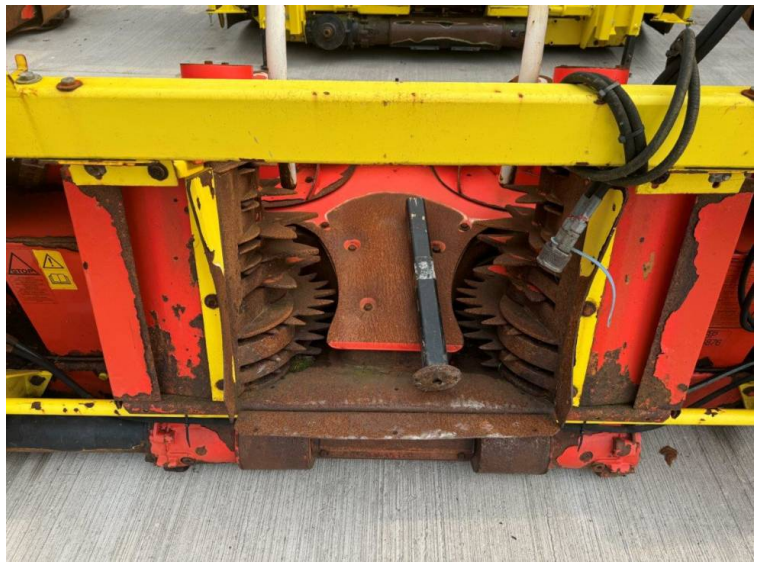

Marke: John Deere
Modell: Kemper 345 6 row Maize Header

Preis: £5,950

Ref: M4306

Marke/Modell: John Deere Kemper 345 6 row Maize Header

Jahr: 2001

Zusätzliche Daten.:

- To fit John Deere 7000 series

Eingetragen in England und Wales Firmennummer: 03184184