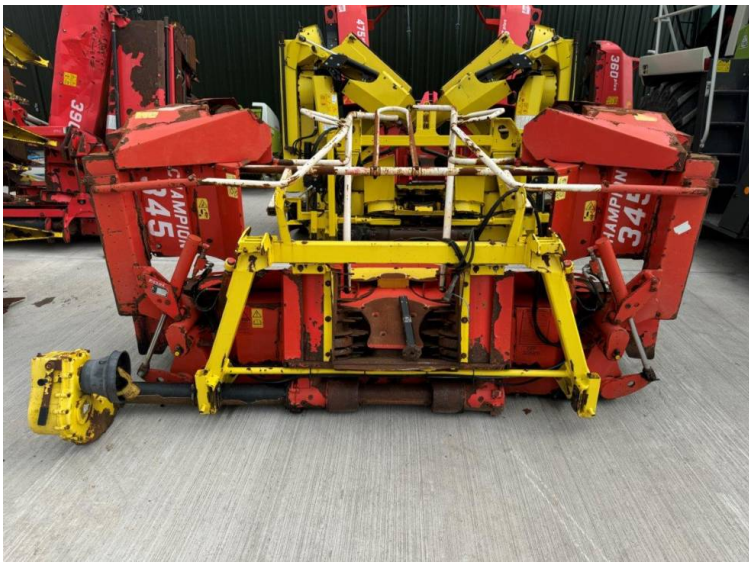

Marke: John Deere
Modell: Kemper 345 6 row Maize Header

Preis: £5,950

Ref: M4306

Marke/Modell: John Deere Kemper 345 6 row Maize Header

Jahr: 2001

Zusätzliche Daten.:

- To fit John Deere 7000 series

Eingetragen in England und Wales Firmennummer: 03184184