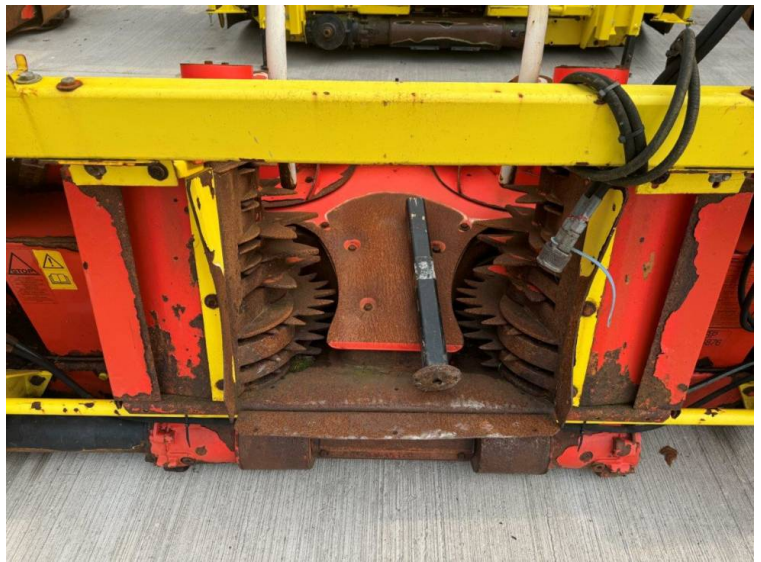

Marke: John Deere
Modell: Kemper 345 6 Row Maize Header

Preis: £5,950

Ref: M4306

Marke/Modell: John Deere Kemper 345 6 Row Maize Header

Jahr: 2001

Zusätzliche Daten.:

- To fit John Deere 7000 series

Eingetragen in England und Wales Firmennummer: 03184184