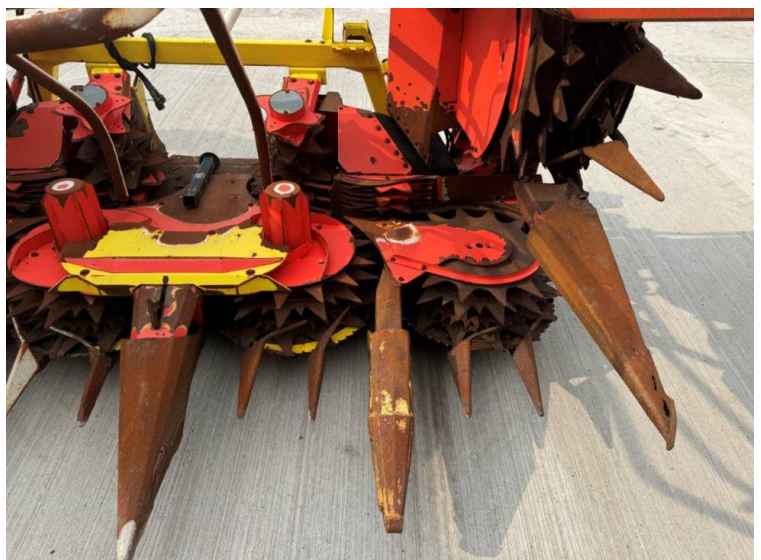

Marke: John Deere
Modell: Kemper 345 6 Row Maize Header

Preis: £5,950

Ref: M4306

Marke/Modell: John Deere Kemper 345 6 Row Maize Header

Jahr: 2001

Zusätzliche Daten.:

- To fit John Deere 7000 series

Eingetragen in England und Wales Firmennummer: 03184184