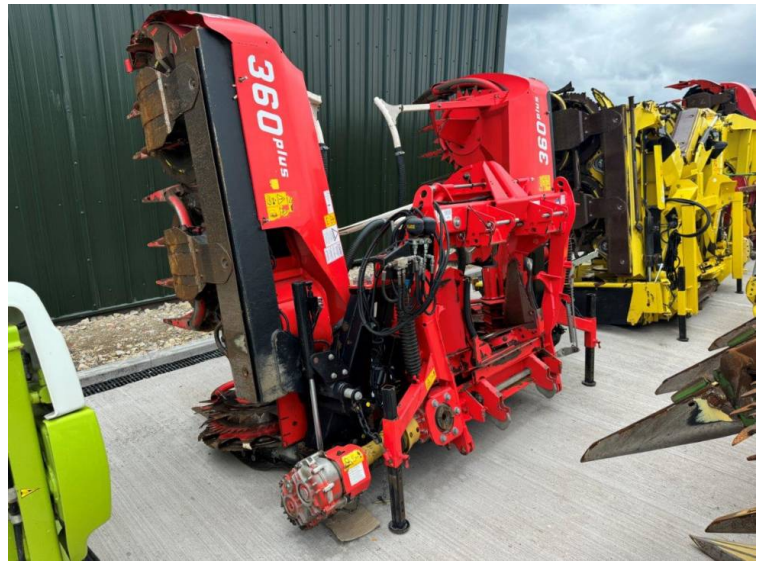

Marke: Claas

Modell: Kemper 360 Plus 8 Row Maize Header

Preis: £48,950

Ref: M4299

Marke/Modell: Claas Kemper 360 Plus 8 Row Maize Header

Jahr: 2020

Farbe: Red

Bedingung: Good

Zusätzliche Daten.:

- To fit Claas 496 - 498 series with Multi Coupler
- Pendulum frame
- 2 speed gearbox

kemper	Constr. year	02/2020	
Type / Model	360 Plus	Model year	2020
Identification	SPFH HEADER		
Product Identification Number	*1KM0360RPLL136312*		
Weight	KG	2750	
CE EAC			
<small>Maschinenfabrik KEMPER GmbH & Co. KG 48703 Stadtlouh MADE IN GERMANY</small>			