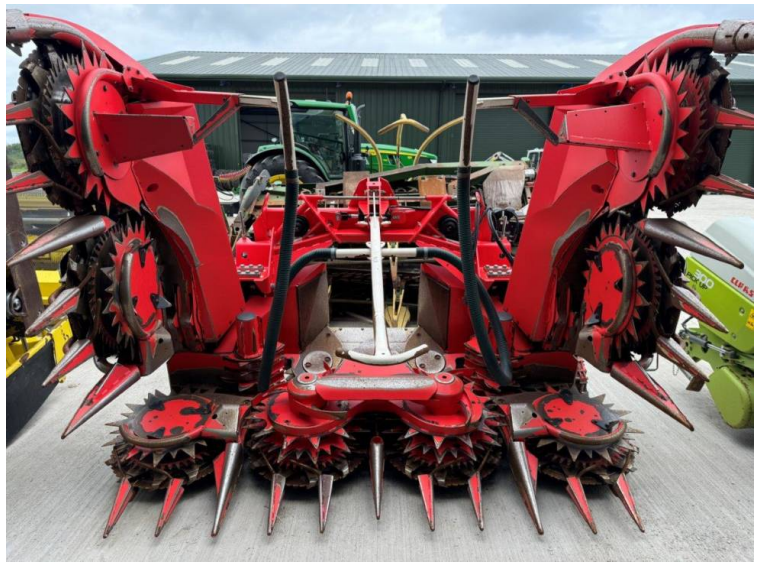

Marke: Claas

Modell: Kemper 360 Plus 8 Row Maize Header

Preis: £48,950

Ref: M4299

Marke/Modell: Claas Kemper 360 Plus 8 Row Maize Header

Jahr: 2020

Farbe: Red

Bedingung: Good

Zusätzliche Daten.:

- To fit Claas 496 - 498 series with Multi Coupler
- Pendulum frame
- 2 speed gearbox

kemper	Constr. year	02/2020	
Type / Model	360 Plus	Model year	2020
Identification	SPFH HEADER		
Product Identification Number	*1KM0360RPLL136312*		
Weight	KG	2750	
CE EAC			
<small>Maschinenfabrik KEMPER GmbH & Co. KG 48703 Stadtlouh MADE IN GERMANY</small>			