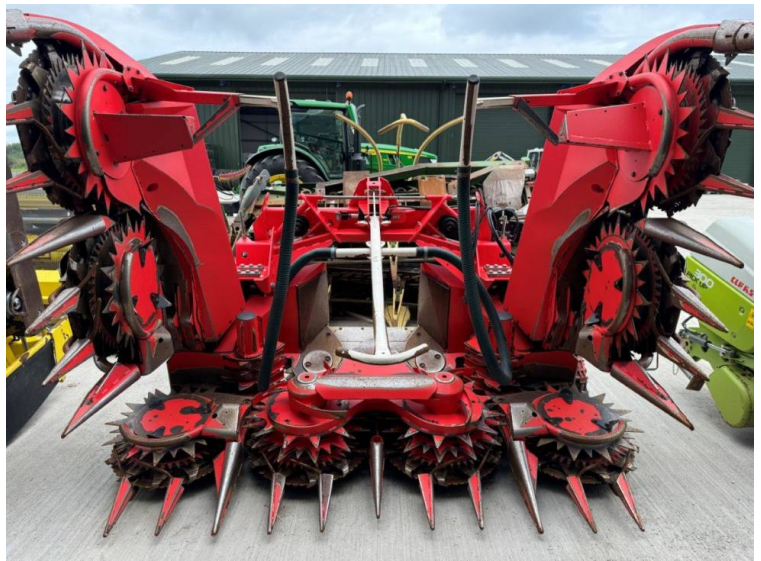

Marke: Claas

Modell: Kemper 360 Plus 8 Row Maize Header

Preis: POA

Ref: M4299

Marke/Modell: Claas Kemper 360 Plus 8 Row Maize Header

Jahr: 2020

Farbe: Red

Bedingung: Good

Zusätzliche Daten.:

- To fit Claas 496 - 498 series with Multi Coupler
- Pendulum frame
- 2 speed gearbox

Eingetragen in England und Wales Firmennummer: 03184184