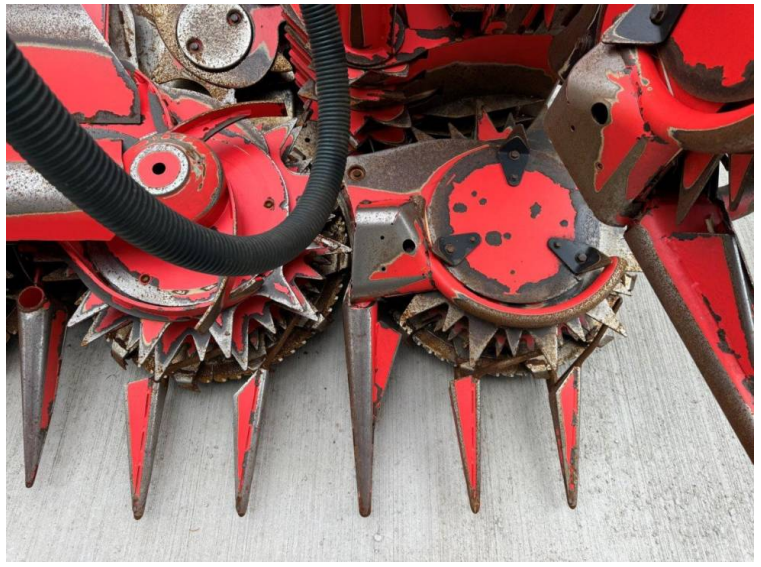

Marke: Claas

Modell: Kemper 360 Plus 8 Row Maize Header

Preis: £48,950

Ref: M4299

Marke/Modell: Claas Kemper 360 Plus 8 Row Maize Header

Jahr: 2020

Farbe: Red

Bedingung: Good

Zusätzliche Daten.:

- To fit Claas 496 - 498 series with Multi Coupler
- Pendulum frame
- 2 speed gearbox

kemper	Constr. year	02/2020	
Type / Model	360 Plus	Model year	2020
Identification	SPFH HEADER		
Product Identification Number	*1KM0360RPLL136312*		
Weight	KG	2750	
CE EAC			
<small>Maschinenfabrik KEMPER GmbH & Co. KG 48703 Stadtlouh MADE IN GERMANY</small>			