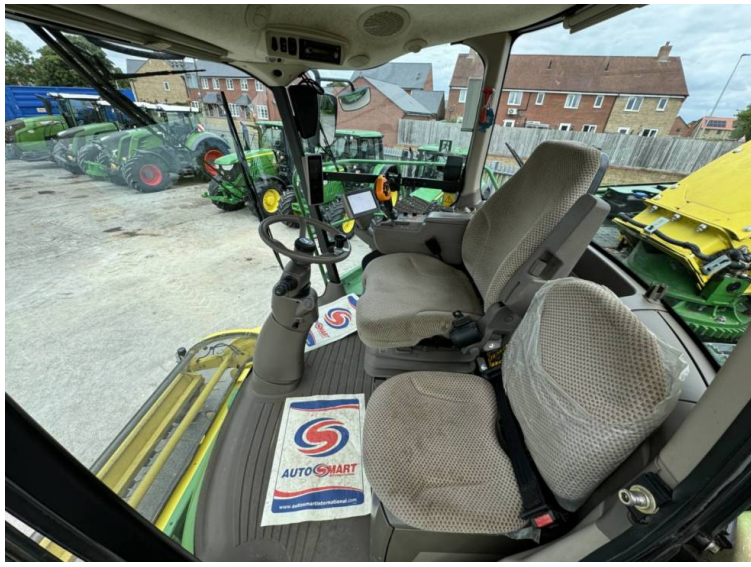

**Marke: John Deere**  
**Modell: 8400i 4WD Pro Drive**

Preis: £99,500

Ref: F1846

**Marke/Modell:** John Deere 8400i 4WD Pro Drive

**Jahr:** 2016

**Stunden:** 2755

**Farbe:** Green

**Gras Pick Up / Header:** 2015 John Deere 639 3M Grass Pick Up

**Zusätzliche Daten.:**

- 2755 engine / 2080 drum hours
- 530hp
- 40k
- Additive tank
- Harvest lab
- Complete with kernal processor + spout extension
- Tyres - 800/70×38 650/60×34

---

Eingetragen in England und Wales Firmennummer: 03184184