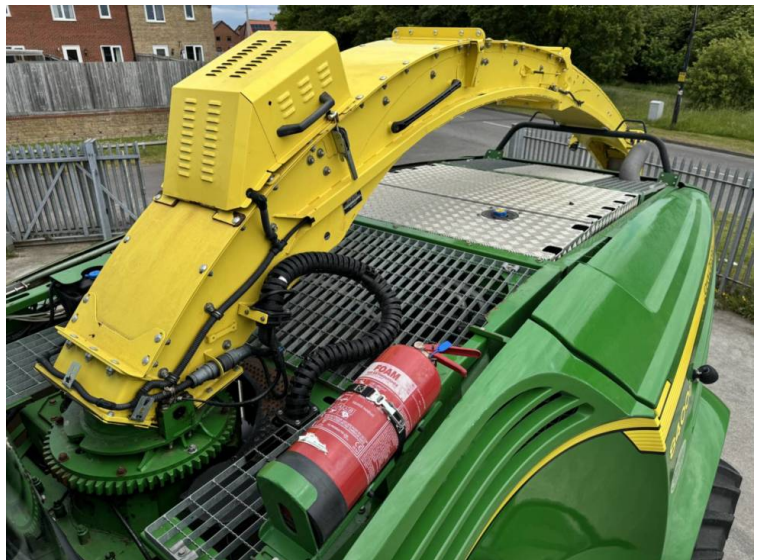

**Marke: John Deere**  
**Modell: 8400i 4WD Pro Drive**

Preis: £99,500

Ref: F1846

**Marke/Modell:** John Deere 8400i 4WD Pro Drive

**Jahr:** 2016

**Stunden:** 2755

**Farbe:** Green

**Gras Pick Up / Header:** 2015 John Deere 639 3M Grass Pick Up

**Zusätzliche Daten.:**

- 2755 engine / 2080 drum hours
- 530hp
- 40k
- Additive tank
- Harvest lab
- Complete with kernal processor + spout extension
- Tyres - 800/70×38 650/60×34

---

Eingetragen in England und Wales Firmennummer: 03184184