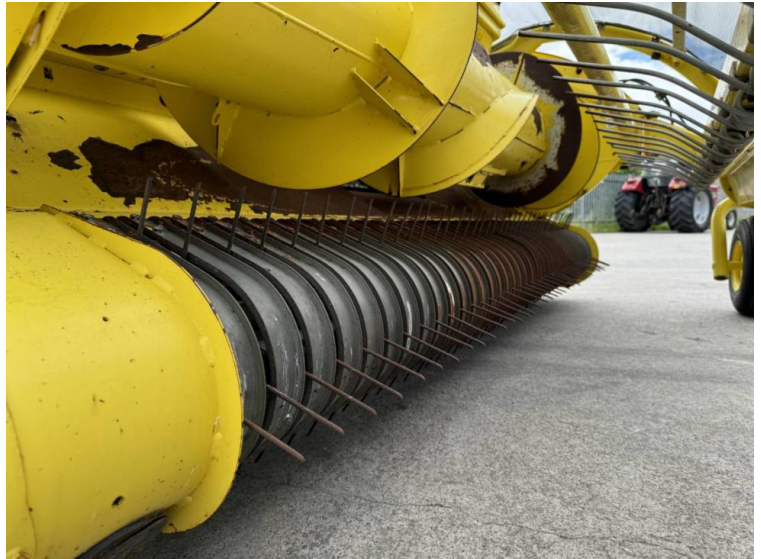

**Marke: John Deere**  
**Modell: 8400i 4WD Pro Drive**

Preis: £99,500

Ref: F1846

**Marke/Modell:** John Deere 8400i 4WD Pro Drive

**Jahr:** 2016

**Stunden:** 2755

**Farbe:** Green

**Gras Pick Up / Header:** 2015 John Deere 639 3M Grass Pick Up

**Zusätzliche Daten.:**

- 2755 engine / 2080 drum hours
- 530hp
- 40k
- Additive tank
- Harvest lab
- Complete with kernal processor + spout extension
- Tyres - 800/70×38 650/60×34

Eingetragen in England und Wales Firmennummer: 03184184