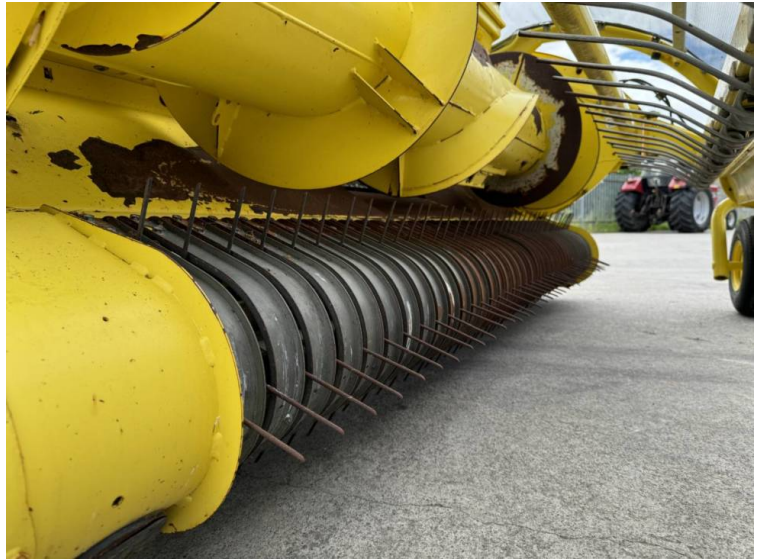

**Marke: John Deere**  
**Modell: 8400i 4WD Pro Drive**

Preis: £99,500

Ref: F1846

**Marke/Modell:** John Deere 8400i 4WD Pro Drive

**Jahr:** 2016

**Stunden:** 2755

**Farbe:** Green

**Gras Pick Up / Header:** 2015 John Deere 639 3M Grass Pick Up

**Zusätzliche Daten.:**

- 2755 engine / 2080 drum hours
- 530hp
- 40k
- Additive tank
- Harvest lab
- Complete with kernal processor + spout extension
- Tyres - 800/70×38 650/60×34

---

Eingetragen in England und Wales Firmennummer: 03184184