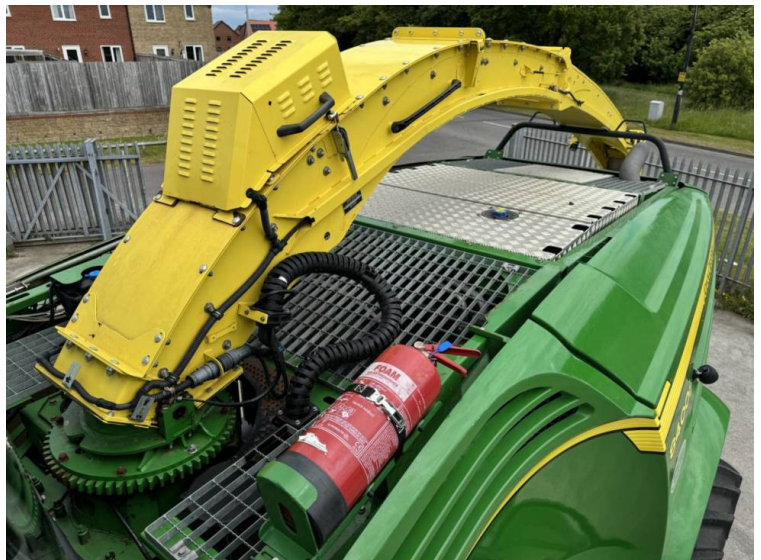

**Marke: John Deere**  
**Modell: 8400i 4WD Pro Drive**

Preis: £99,500

Ref: F1846

**Marke/Modell:** John Deere 8400i 4WD Pro Drive

**Jahr:** 2016

**Stunden:** 2755

**Farbe:** Green

**Gras Pick Up / Header:** 2015 John Deere 639 3M Grass Pick Up

**Zusätzliche Daten.:**

- 2755 engine / 2080 drum hours
- 530hp
- 40k
- Additive tank
- Harvest lab
- Complete with kernal processor + spout extension
- Tyres - 800/70×38 650/60×34

Eingetragen in England und Wales Firmennummer: 03184184