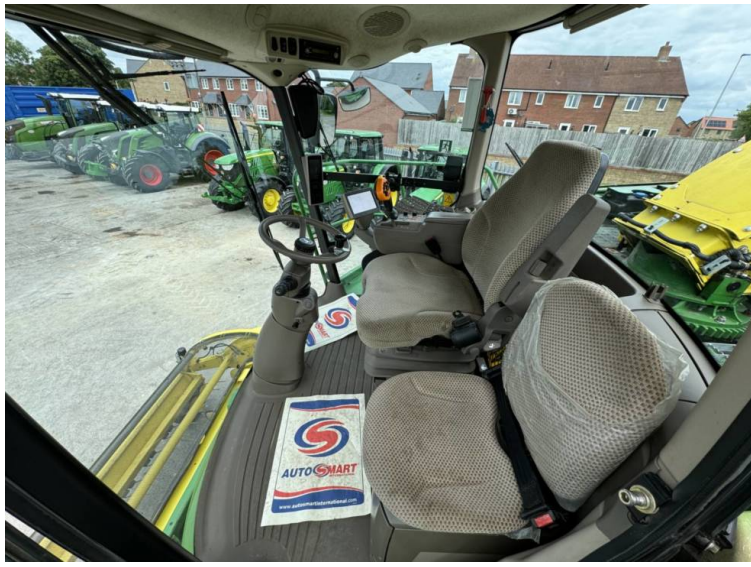

**Marke: John Deere**  
**Modell: 8400i 4WD Pro Drive**

Preis: £99,500

Ref: F1846

**Marke/Modell:** John Deere 8400i 4WD Pro Drive

**Jahr:** 2016

**Stunden:** 2755

**Farbe:** Green

**Gras Pick Up / Header:** 2015 John Deere 639 3M Grass Pick Up

**Zusätzliche Daten.:**

- 2755 engine / 2080 drum hours
- 530hp
- 40k
- Additive tank
- Harvest lab
- Complete with kernal processor + spout extension
- Tyres - 800/70×38 650/60×34

Eingetragen in England und Wales Firmennummer: 03184184